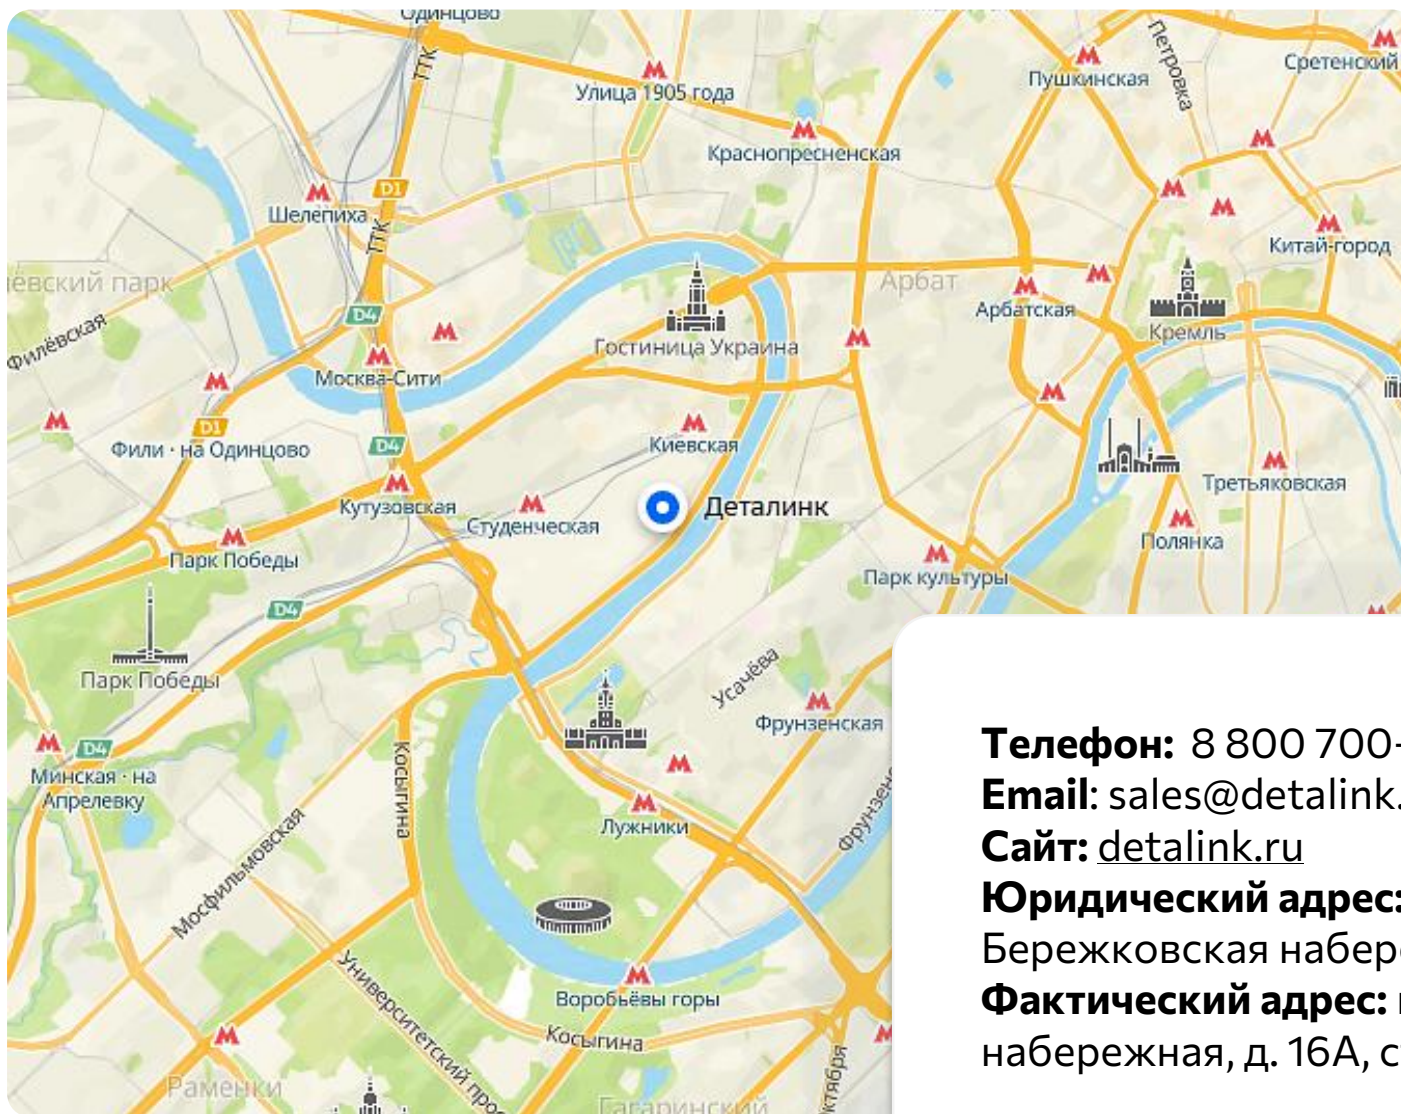

Телефон: 8 800 700-06-67

Email: sales@detalink.ru

Сайт: detalink.ru

Юридический адрес: 121059, город Москва,
Бережковская набережная, д. 16А, стр. 3

Фактический адрес: город Москва, Бережковская
набережная, д. 16А, стр. 3